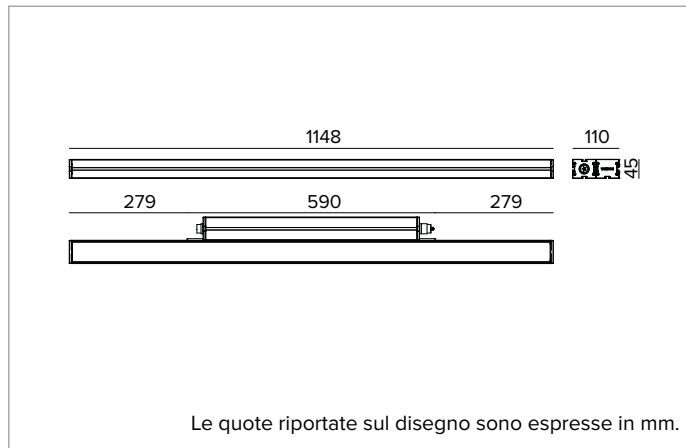

E0544OPL830ELBA | JEDI NOVA 55 Proiettore Side Box

Proiettore lineare orientabile a LED

		3000K	H(m)	D1(m)	D2(m)	E _{max} (lx)
		Ra80	65°	77°		
Fixture Power		21W	1	1.26	1.60	1249
Source Flux		3744lm	2	2.53	3.20	312
Fixture Flux		1905lm	3	3.79	4.79	139
Efficacy		89lm/W	4	5.05	6.39	78
TS2127	I _{max} =334cd/klm	I _{max}	5	6.32	7.99	50

Efficienza luminosa: 89lm/W

Sicurezza fotobiologica: Conforme al gruppo di rischio basso RG1

CARATTERISTICHE MECCANICHE

Corpo in alluminio estruso anodizzato 15μ. Schermo piatto in vetro extrachiaro spessore 5mm. Corpo dell'apparecchio orientabile rispetto alla superficie di installazione attraverso delle staffe accessorie.